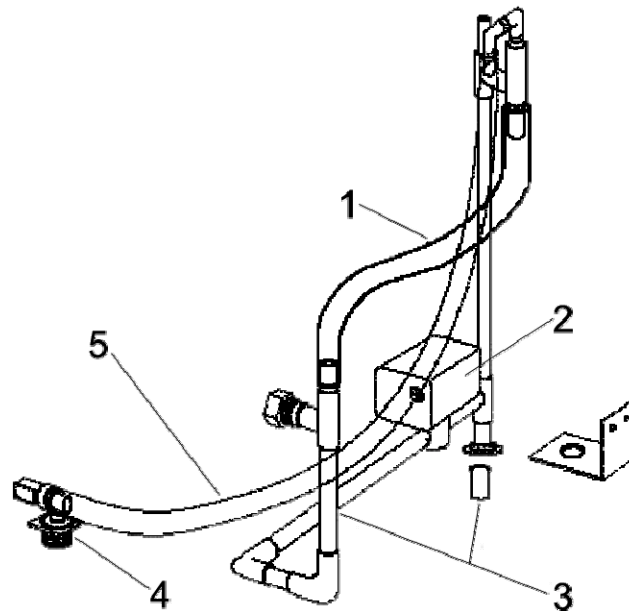

## Neptronic SKE – Panel

No	Model	Item No	Description	£/each ex VAT	No	Model	Item No	Description	£/each ex VAT
1	All	SP9875V4.1	Main PCB	POA	6	All	NWSK300LE DASSY	LED Display	POA
2	All	SP9877	Modulating PCB	POA	7	All	SP3007	Cooling fan	POA
3	SKE05 230V/1	SP3102 (x1)	Solid State Relay	POA	8	All	SKSWITCH ASSY	"AUTO/OFF/DR AIN" rocker switch	POA
	SKE10 400V/3	SP3102 (x2)							
	SKE20	SP3102 (x2)							
	SKE30	SP3102 (x2)							
	SKE40	SP3102 (x2)							
	SKE50	SP3102 (x4)							
	SKE60	SP3103 (x4)							
SKE80	SP3103 (x4)								
4	SKE05 230V/1	SP5460 (x1)	Contactor Shield	POA	9	All	NWSK300 DISPL-ASSY	Alphanumeric Display	POA
	SKE10 400V/3	SP5460 (x1)							
	SKE20	SP5460 (x1)							
	SKE30	SP5460 (x1)							
	SKE40	SP5460 (x1)							
	SKE50	SP5460 (x1)							
	SKE60	SP5460 (x2)							
SKE80	SP5460 (x2)								
5	SKE05 230V/1	SP3366	Transformer	POA	10	SKE05 230V/1	SP3026 (x1)	Contactor	POA
	SKE10 400V/3	SP3367				SKE10 400V/3	SP3080 (x1)		POA
	SKE20	SP3367				SKE20	SP3100 (x1)		POA
	SKE30	SP3367				SKE30	SP3100 (x1)		POA
	SKE40	SP3367				SKE40	SP3081 (x1)		POA
	SKE50	SP3367				SKE50	SP3027 (x1)		POA
	SKE60	SP3374				SKE60	SP3100 (x2)		POA
	SKE80	SP3374				SKE80	SP3081 (x2)		POA

## Neptronic SKE - Fill/drain assembly

No	Model	Item No	Description	£/each ex VAT
1	All	SP1023B	Silicone Tubing	POA
2	All	SP6010	Drain Valve	POA
3	SKE05	SWTRAPSMA-J	Fill and drain tap assembly	POA
	SKE10-40	SWTRAPMED-J		
	SKE50-80	SWTRAPLAR-J		
4	All	SP6003	Water supply valve	POA
5	All	SP1024	Tube	POA