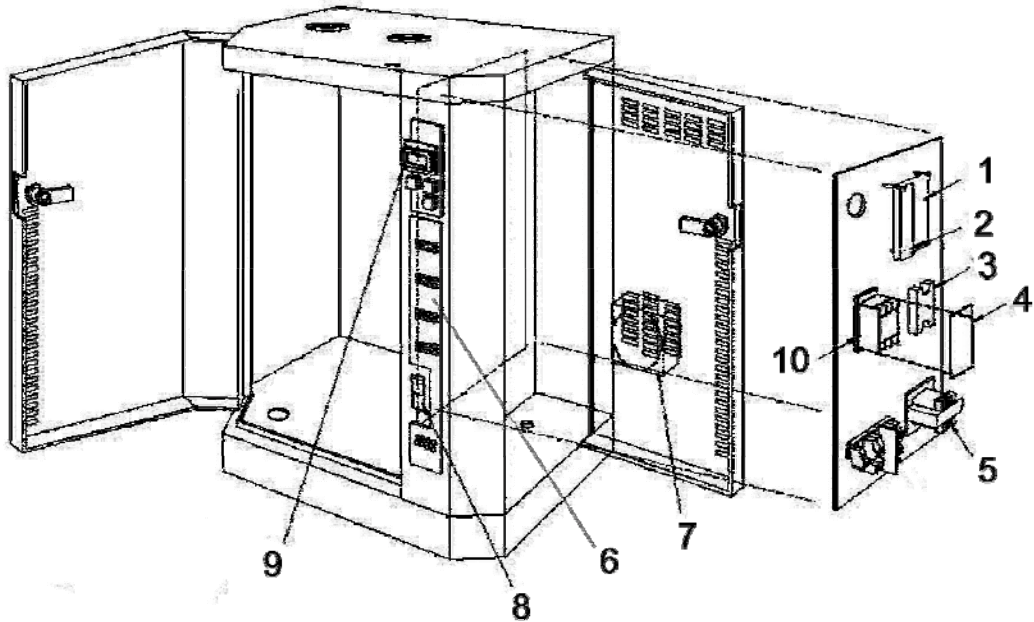

## Neptronic SKE – Panel

No	Model	Item No	Description	£/each ex VAT	No	Model	Item No	Description	£/each ex VAT
1	All	SP9875V4.1	Main PCB	POA	6	All	NWSK300LE DASSY	LED Display	POA
2	All	SP9877	Modulating PCB	POA	7	All	SP3007	Cooling fan	POA
3	SKE05 230V/1	SP3102 (x1)	Solid State Relay	POA	8	All	SKSWITCH ASSY	"AUTO/OFF/DR AIN" rocker switch	POA
	SKE10 400V/3	SP3102 (x2)							
	SKE20	SP3102 (x2)							
	SKE30	SP3102 (x2)							
	SKE40	SP3102 (x2)							
	SKE50	SP3102 (x4)							
	SKE60	SP3103 (x4)							
SKE80	SP3103 (x4)								
4	SKE05 230V/1	SP5460 (x1)	Contactor Shield	POA	9	All	NWSK300 DISPL-ASSY	Alphanumeric Display	POA
	SKE10 400V/3	SP5460 (x1)							
	SKE20	SP5460 (x1)							
	SKE30	SP5460 (x1)							
	SKE40	SP5460 (x1)							
	SKE50	SP5460 (x1)							
	SKE60	SP5460 (x2)							
SKE80	SP5460 (x2)								
5	SKE05 230V/1	SP3366	Transformer	POA	10	SKE05 230V/1	SP3026 (x1)	Contactor	POA
	SKE10 400V/3	SP3367				SKE10 400V/3	SP3080 (x1)		POA
	SKE20	SP3367				SKE20	SP3100 (x1)		POA
	SKE30	SP3367				SKE30	SP3100 (x1)		POA
	SKE40	SP3367				SKE40	SP3081 (x1)		POA
	SKE50	SP3367				SKE50	SP3027 (x1)		POA
	SKE60	SP3374				SKE60	SP3100 (x2)		POA
	SKE80	SP3374				SKE80	SP3081 (x2)		POA