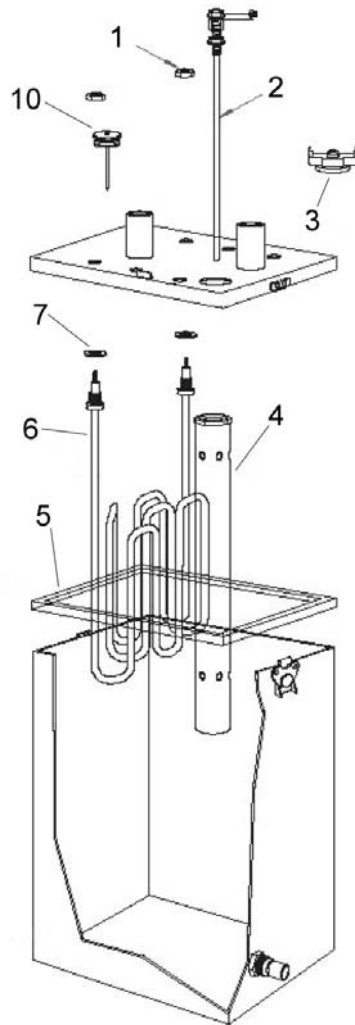

## Neptronic SKE - Fill/drain assembly

No	Model	Item No	Description	£/each ex VAT
1	All	SP1023B	Silicone Tubing	POA
2	All	SP6010	Drain Valve	POA
3	SKE05	SWTRAPSMA-J	Fill and drain tap assembly	POA
	SKE10-40	SWTRAPMED-J		
	SKE50-80	SWTRAPLAR-J		
4	All	SP6003	Water supply valve	POA
5	All	SP1024	Tube	POA

## Neptronic SKE 10-80 – Evaporation chamber

No	Model	Item No	Description	£/each ex VAT
1	All	SP2300	S/S hex Jam nut (elements)	POA
2	SKE10-20 SKE30-80	SWPROBMED-ASSY SWPROBLAR-ASSY	Water Level sensor	POA
3	All	SP3035	High temperature switch	POA
4	SKE10 20 30 50 60 SKE40 80	SP4197-M SP4198-M	Level sensor chamber	POA
5	SKE10-40 SKE50-80	SP1021 SP1022	Evaporation chamber gasket	POA POA
6	SKE10 400V/3 SKE20 SKE30/60 SKE40/80 SKE50	SE5981 SE5982 SE5983 SE5955 SE5984	Heater Element	POA
7	All	SP1005	Washer (elements)	POA
8	SKE10-40 SKE50-80	SWFOAMMED-ASSY SWFOAMLAR-ASSY	Foam sensor	POA