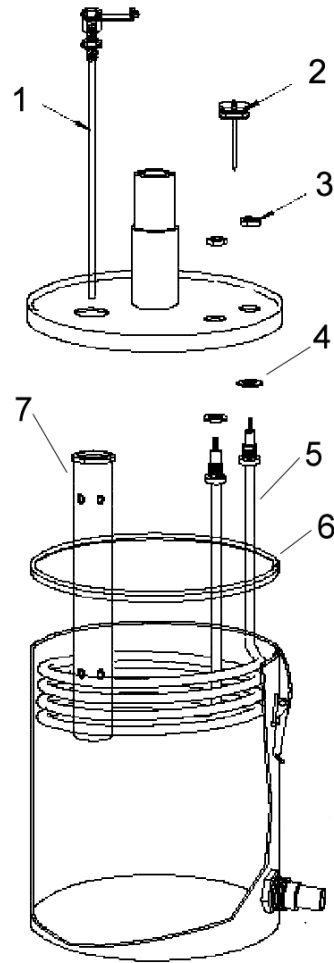

## Neptronic SKE - Fill/drain assembly

No	Model	Item No	Description	£/each ex VAT
1	All	SP1023B	Silicone Tubing	POA
2	All	SP6010	Drain Valve	POA
3	SKE05	SWTRAPSMA-J	Fill and drain tap assembly	POA
	SKE10-40	SWTRAPMED-J		
	SKE50-80	SWTRAPLAR-J		
4	All	SP6003	Water supply valve	POA
5	All	SP1024	Tube	POA

## Neptronic SKE 10-80 – Evaporation chamber

No	Model	Item No	Description	£/each ex VAT
1	All	SP2300	S/S hex Jam nut (elements)	POA
2	SKE10-20 SKE30-80	SWPROBMED-ASSY SWPROBLAR-ASSY	Water Level sensor	POA
3	All	SP3035	High temperature switch	POA
4	SKE10 20 30 50 60 SKE40 80	SP4197-M SP4198-M	Level sensor chamber	POA
5	SKE10-40 SKE50-80	SP1021 SP1022	Evaporation chamber gasket	POA POA
6	SKE10 400V/3 SKE20 SKE30/60 SKE40/80 SKE50	SE5981 SE5982 SE5983 SE5955 SE5984	Heater Element	POA
7	All	SP1005	Washer (elements)	POA
8	SKE10-40 SKE50-80	SWFOAMMED-ASSY SWFOAMLAR-ASSY	Foam sensor	POA

## Neptronic SKE 05 – Evaporation chamber

No	Item No	Description	£/each ex VAT
1	SWPROBSM-ASSY	Water level sensor	POA
2	SWFOAMSM-ASSY	Foam sensor	POA
3	SP2300	S/S hex Jam nut (elements)	POA
4	SP1005	Washer (elements)	POA
5	SE5937	Heater Element	POA
6	SP1008	Evaporation Chamber Gasket	POA
7	SP4196-M	Level sensor chamber	POA
	SP3035	High temperature switch	POA